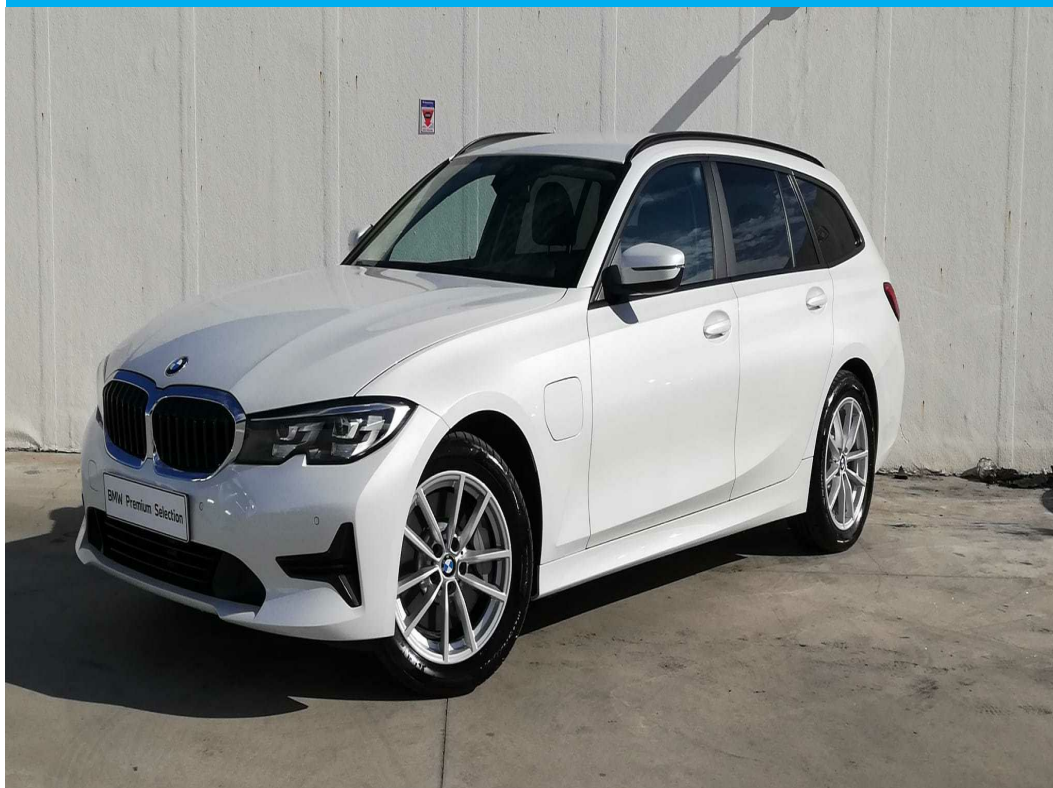

USADO

BMW

330 e Touring Auto

42.900€

LIGUE-ME GRÁTIS

Caraterísticas

Carroçaria	Carrinha
Portas	5
Lugares	5
Quilometragem	9.911 Kms
Ano	2020/11
Cor	Branco
Número	2434051

Mecânica

Motor

Cilindrada	1.998 cc
Potência	292 cv
Binário máximo	290 Nm
Regime binário máximo	4000
Número de cilindros	4

Chassis

Transmissão

Comprimento	4709 mm
Largura	1827 mm
Altura	1442 mm
Distância entre eixos	2851 mm

Peso

Prestações		Transmissão		Tara	1830 Kg
Velocidade Máxima	230 Km/h	Tracção	Traseira	Peso Bruto	2355 Kg
Aceleração dos 0-100km/h	5.9 seg	Tipo caixa	Automática	Capacidade	
Consumos		Travões		Mala	410 litros
Combustível	Híbrido Plugin Gasolina	Dianteiros	Disco Ventilado	Depósito	40 litros
Combinado	1.4 l/100Km	Traseiros	Disco Ventilado		
CO2	32 g/km				

Descrição

O original desde 1975: o **BMW Série 3** é a essência da berlina desportiva. Na sexta geração do BMW Série 3 a irresistível combinação entre design dinâmico, incomparável agilidade e versatilidade quotidiana surge mais impressionante do que nunca. A perfeita distribuição do peso entre eixos, a clássica tração traseira e as potentes motorizações a gasolina e a diesel com tecnologia BMW EfficientDynamics oferecem uma dinâmica fantástica e um consumo reduzido.