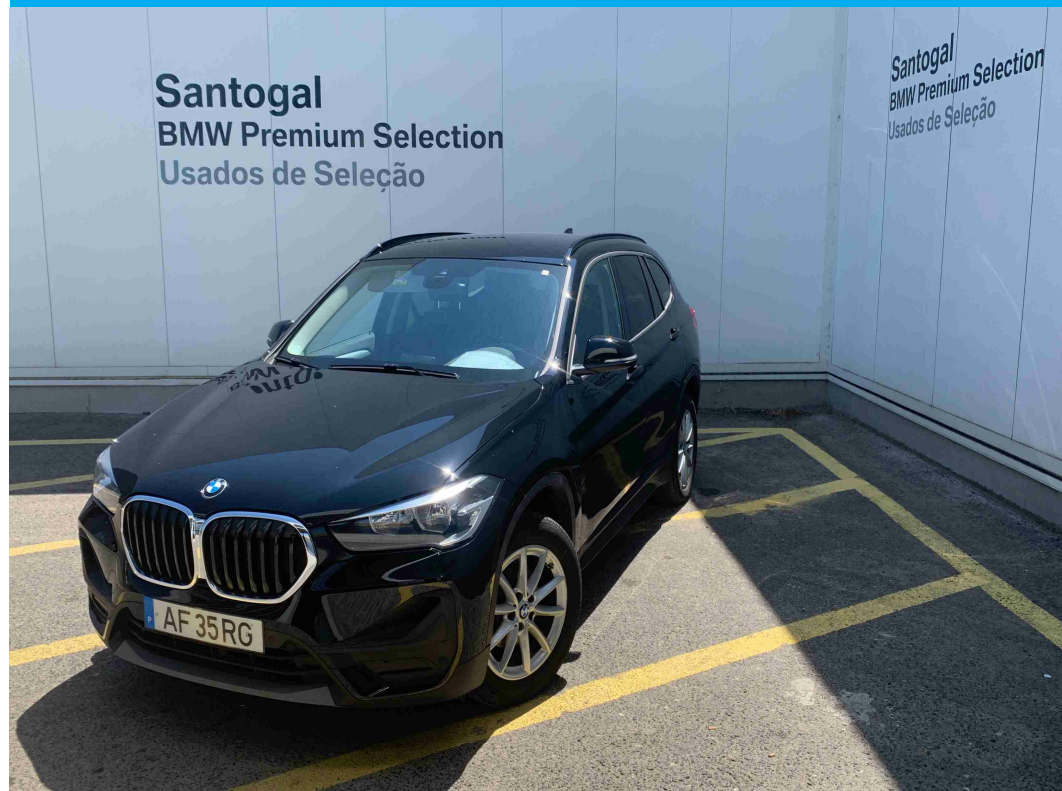

USADO

NOVO PREÇO

**BMW**

X1 16 d sDrive

**42.900€** ~~43.900€~~

LIGUE-ME GRÁTIS

Caraterísticas

Mecânica

Chassis

Carroçaria	Todo Terreno / SUV	<b>Motor</b>		<b>Transmissão</b>	
Portas	5	Cilindrada	1.496 cc	Comprimento	4447 mm
Lugares	5	Potência	116 cv	Largura	1821 mm
Quilometragem	24.110 Kms	Binário máximo	270 Nm	Altura	1598 mm
Ano	2021/03	Regime binário máximo	2250	Distância entre eixos	2670 mm
Cor	Preto	Número de cilindros	3	<b>Peso</b>	
Número	2540542	<b>Transmissão</b>		Tara	1480 Kg
<b>Prestações</b>		Tracção	Dianteira	Peso Bruto	2030 Kg
Velocidade Máxima	190 Km/h	Tipo caixa	Manual	<b>Capacidade</b>	
Aceleração dos 0-100km/h	11.5 seg	<b>Travões</b>		Mala	505 litros
<b>Consumos</b>		Dianteiros	Disco Ventilado	Depósito	51 litros
Combustível	Diesel	Traseiros	Disco Ventilado		
Combinado	4.1 l/100Km				
CO2	134 g/km				

## Descrição

O **BMW X1** abre novos caminhos, colocando de parte as soluções rotineiras. Desde o primeiro olhar que é bem clara a sua imagem de modelo X de alma e coração: os para-choques compactos e a longa distância entre eixos típicos de um SAV (Sports Activity Vehicle) definem o exterior.