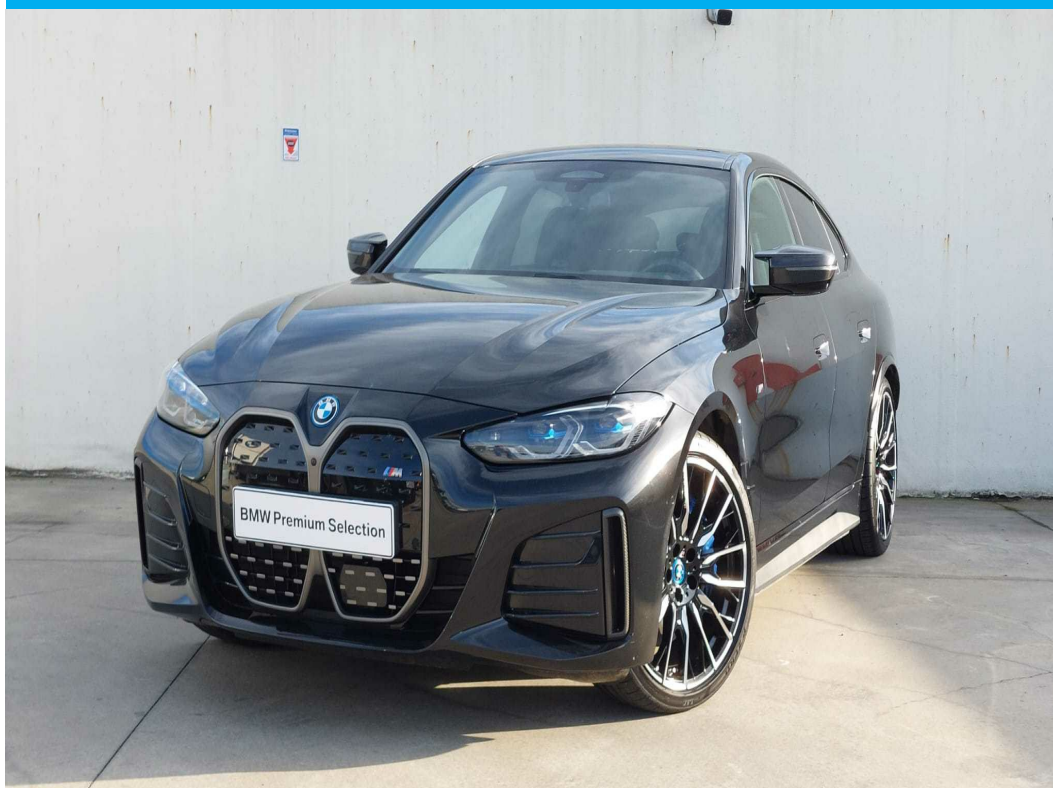

USADO

NOVO PREÇO

BMW

i4 M50

74.900€ ~~77.900€~~

LIGUE-ME GRÁTIS

Caraterísticas

Mecânica

Chassis

Carroçaria	Utilitário	Motor		Transmissão	
Portas	5	Potência	544 cv	Comprimento	4783 mm
Lugares	5	Binário máximo	795 Nm	Largura	1852 mm
Quilometragem	9.001 Kms	Regime binário máximo	5000	Altura	1448 mm
Ano	2022/01	Transmissão		Distância entre eixos	2856 mm
Cor	Preto	Tracção	Integral	Peso	
Número	2674252	Tipo caixa	Automática	Tara	2215 Kg
Prestações		Travões		Peso Bruto	2735 Kg
Velocidade Máxima	225 Km/h	Dianteiros	Disco Ventilado	Capacidade	
Aceleração dos 0-100km/h	3.9 seg	Traseiros	Disco Ventilado	Mala	470 litros
Consumos					
Combustível	Eléctrico				