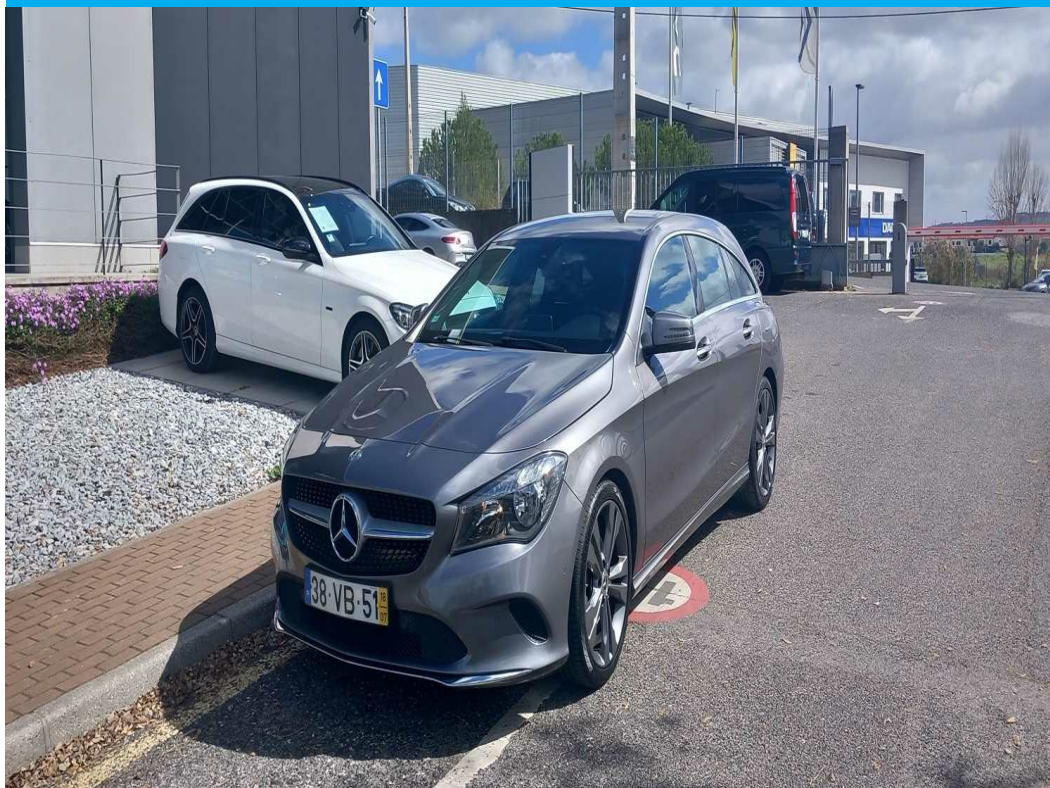

USADO

NOVO PREÇO

MERCEDES

CLA 180 d Urban

25.700€ ~~26.800€~~

LIGUE-ME GRÁTIS

Caraterísticas

Mecânica

Chassis

Carroçaria	Carrinha	Motor		Transmissão	
Portas	5	Cilindrada	1.461 cc	Comprimento	4640 mm
Lugares	5	Potência	109 cv	Largura	1777 mm
Quilometragem	77.238 Kms	Binário máximo	260 Nm	Altura	1435 mm
Ano	2018/07	Regime binário máximo	2500	Distância entre eixos	2699 mm
Cor	Cinzeno	Número de cilindros	4	Peso	
Número	2568887	Transmissão		Tara	1470 Kg
Prestações		Tracção	Dianteira	Peso Bruto	1990 Kg
Velocidade Máxima	200 Km/h	Tipo caixa	Manual	Capacidade	
Aceleração dos 0-100km/h	11.9 seg	Número de velocidades	6	Mala	495 litros
Consumos		Travões		Depósito	50 litros
Combustível	Diesel	Dianteiros	Disco Ventilado		
Urbano	4.6 l/100Km	Traseiros	Disco		
Extra-urbano	3.7 l/100Km				
Combinado	4.1 l/100Km				
CO2	104 g/km				