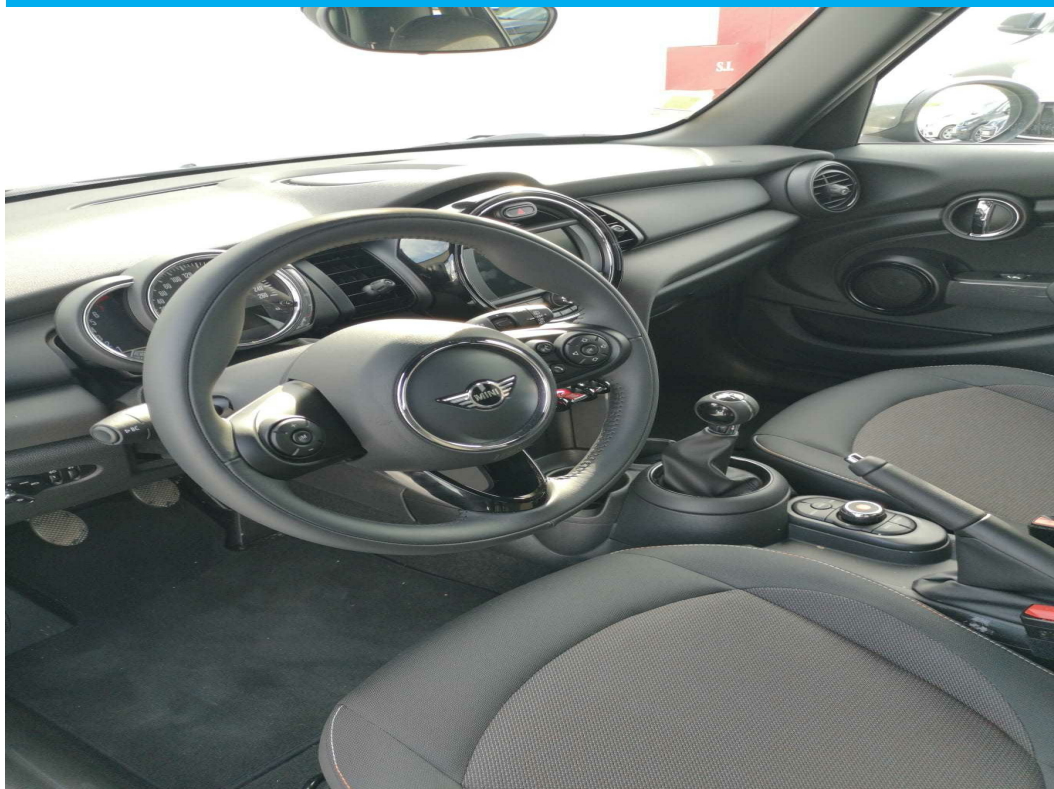

SERVIÇO

MINI

One

24.480€ 27.520€

LIGUE-ME GRÁTIS

Caraterísticas		Mecânica		Chassis	
Portas	5	Motor		Dimensões	
Lugares	5	Número de cilindros	3	Comprimento	3982 mm
Combustível	Gasolina	Regime potência máxima	6500 rpm	Largura	1727 mm
Quilometragem	1.581 Kms	Binário máximo	190	Altura	1425 mm
Ano	2019/09	Regime binário máximo	3600 rpm	Distância entre eixos	2567 mm
Potência	102	Transmissão		Peso	
Cilindrada	1.499 cc	Tracção	Dianteira	Tara	1200 Kg
Cor	Moonwalk Grey Metalizado	Tipo caixa	Manual	Peso Bruto	1680 Kg
Número	1638851	Travões		Capacidade	
Prestações		Dianteiros	Disco	Mala	278 litros
				Depósito	40 litros

Quando pensavas que não conseguíamos tornar o MINI ainda mais empolgante, nós fizemos exatamente isso. No MINI, nunca conduzes sozinho, mesmo quando és a única pessoa dentro do automóvel. As mais puras emoções de condução envolvidas nos mais leves materiais.

+ Equipamentos de série

Audio/Comunicações/Instrumentos

Computador De Bordo

Conta Rotações

Radio Base + Bluetooth Basico + Streaming Audio + Usb

Volante Multifunções

Carga/Reboque/Transporte

Bancos Traseiros Rebatíveis