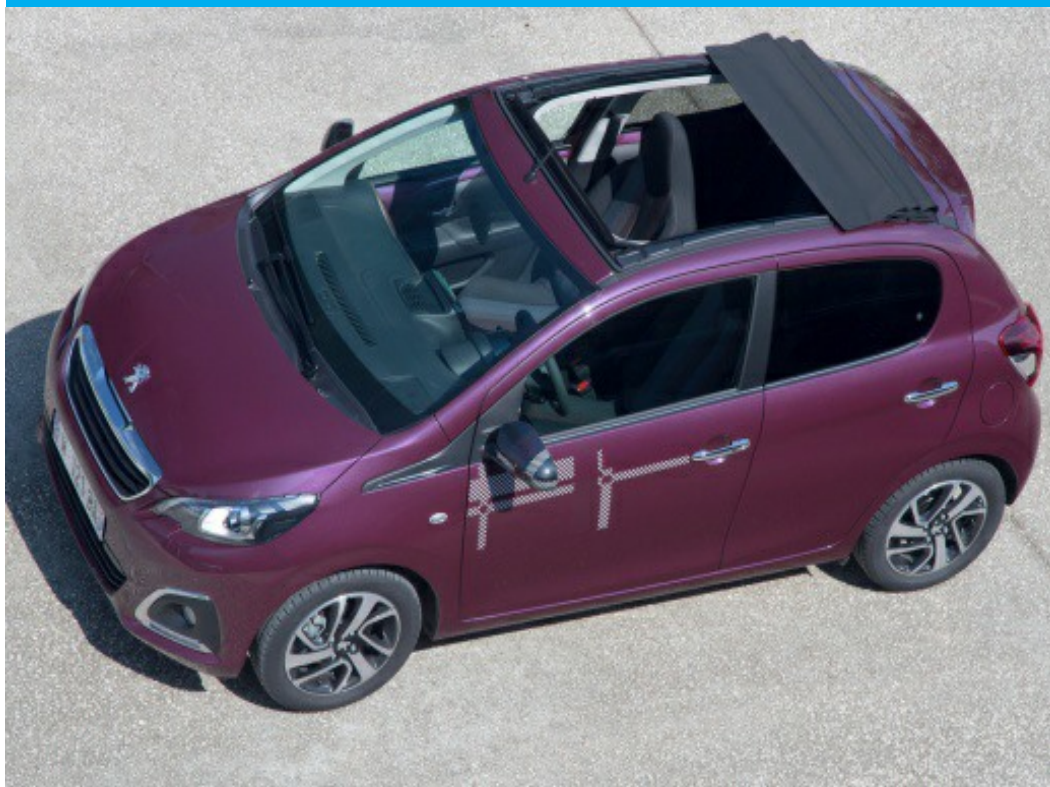

NOVO

**PEUGEOT**

Desde 14.733€

LIGUE-ME GRÁTIS

Geral		Mecânica		Chassis	
Portas	5	<b>Motor</b>		<b>Dimensões</b>	
Lugares	4	Número de cilindros	3	Comprimento	3475 mm
<b>Prestações</b>		Cilindrada	998	Largura	1615 mm
Velocidade Máxima	160 Km/h	Potência máxima	72	Altura	1460 mm
Aceleração dos 0-100km/h	14.30 seg	<b>Transmissão</b>		Distância entre eixos	2340 mm
<b>Consumos</b>		Tracção	FWD	<b>Peso</b>	
Urbano	4.90 l/100Km	Tipo caixa	Manual	Tara	915 Kg
Extra-urbano	3.60 l/100Km	Número de velocidades	5	Peso Bruto	1240 Kg
		<b>Travões</b>			

Combinado	4.10 l/100Km	Dianteiros	Disco Ventilado	Capacidade	
CO2	111 g/km	Traseiros	Tambor	Mala	180 litros
				Depósito	35 litros